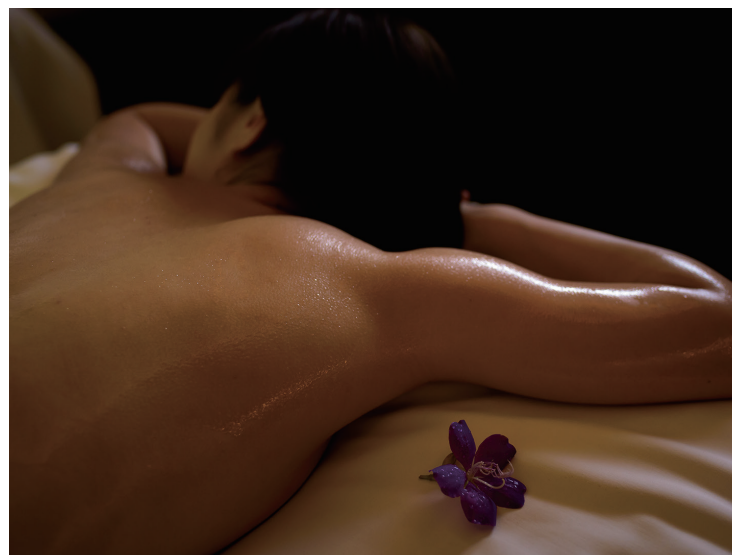

Body Session

屋久島の神聖なる湧水石 空気 神秘性を感じる特別な空間で心身を癒し至福の時間へと導きます。

こちらのメニューは、オイルを使用した施術になります。

This menu is a treatment using oil.

アロマオイルトリートメント (フットバス付き)

Aroma oil treatment and foot Bath

SANA のオイルトリートメントは、屋久島の山の恵み、屋久島の良い "氣" の流れに着目し、お客様の心身の状態に合わせて "SANA-being"へと導くようにプログラムされております。

This session is designed to bring balance and equilibrium to body, mind & spirit uniquely designed to your needs using warm aroma oil.

60min ¥18,755

うつ伏せ (裏面脚・腰背中肩首) + 頭
BACK+INTERIOP LEGS+HEAD

90min ¥27,830

全身+頭
FULL BODY

120min ¥37,510

全身+頭+ご希望の重点箇所
FULL BODY+ HEAD

15min ¥4,675

ご希望パーツ
OPTIONAL ADDITIONAL

屋久島ホットストーンボディ (フットバス付き)

YAKUSHIMA Hot Stone Body Session and foot Bath

石の温かみと重みが心身をリラックスさせ、ボディ・マインド・スピリット全てに屋久島の神秘性を満たしてくれます。

The warmth and the techniques with stones helps to release tension and sooth aching muscles.

90min ¥29,040

120min ¥38,720

ディープティシュートリートメント (フットバス付き)

Deep tissue treatment and foot Bath

ディープなストロークとプレッシャーで深層筋にアプローチし、ダイナミックなストレッチで身体 の凝りを重点的にケアします。治癒力を高め体のリズムを整えます。

After a long day of adventures, pouring warm oil, firm pressure massage and deep stretching aid to loosen the tension and combines with therapist's free-flowing treatment strokes to penetrate deeply and release deeper muscle layers.

90min ¥29,040

120min ¥38,720

上記料金は、消費税・サービス料が含まれております

All prices are included consumption tax and 10% of service charge